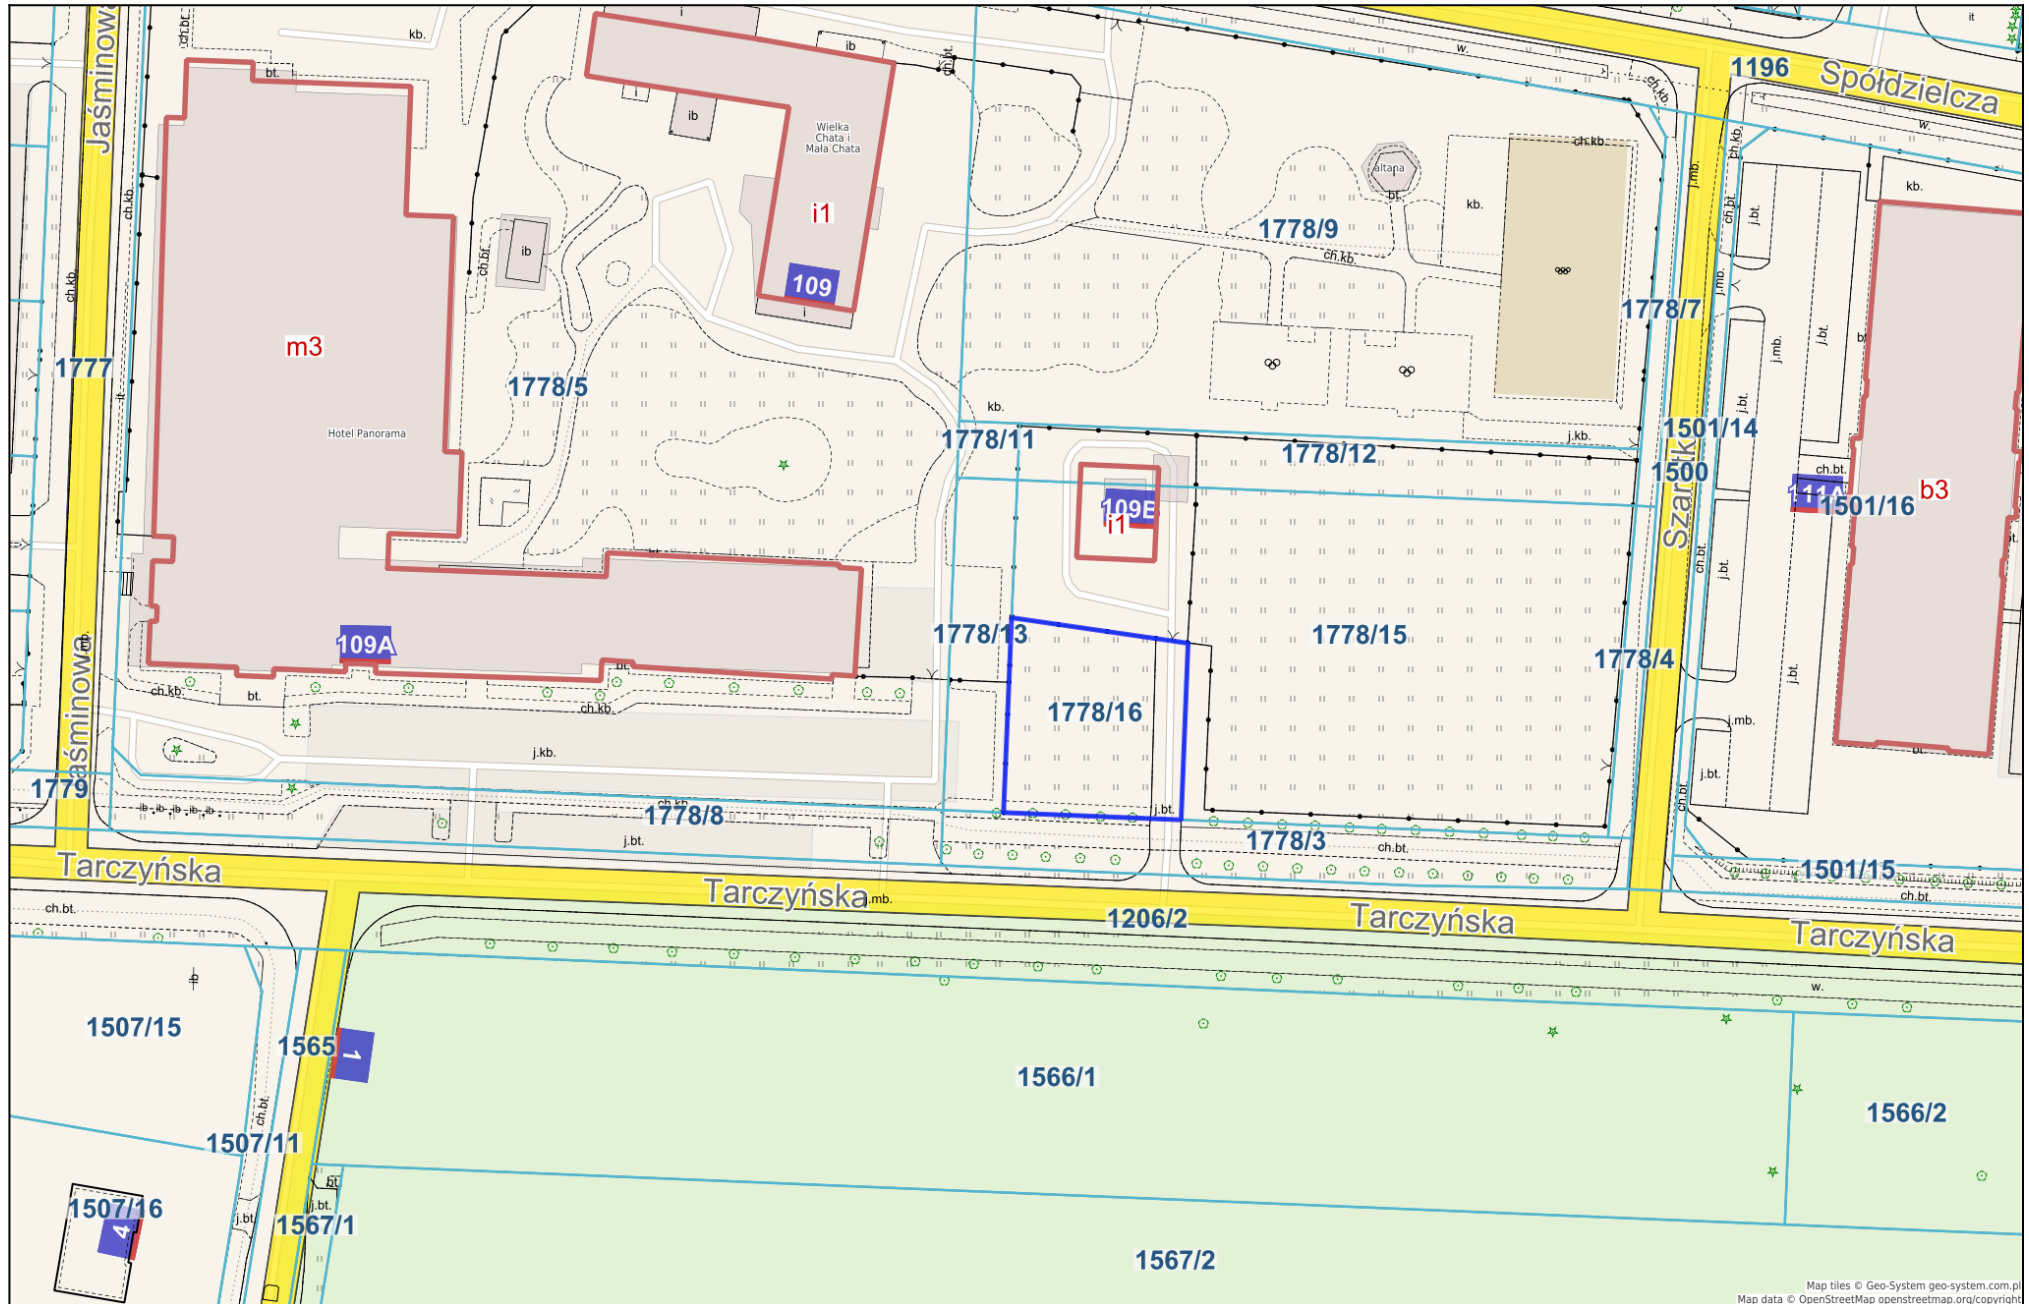

Mszczonów - System Informacji Przestrzennej

skala 1 : 1000